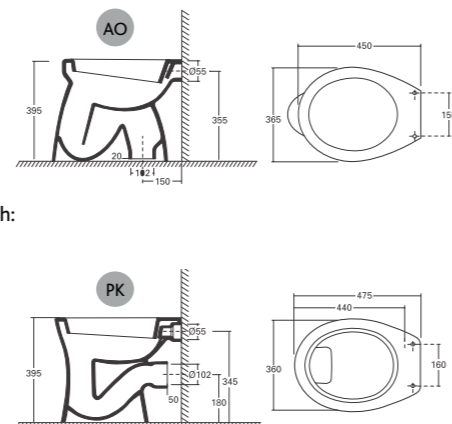

Closet PK back-to-wall
Cuvette PK back-to-wall
Closet-pan PK back-to-wall
 (code S8001600000)

Zitting
Abattant
Seat and cover
 (code S8H50700000)

Closet
Cuvette à poser
Closet-pan
 AO (code S8001700000)
 PK (code S8001800000)

Wastafel 50
Lavabo 50
Washbasin 50
 (code S8304700000)

280

Wastafel 55
Lavabo 55
Washbasin 55
 (code S8304600000)

	A	B	C
55	550	440	140
60	600	488	140
65	650	500	175

Wastafel 60
Lavabo 60
Washbasin 60
 (code S8303500000)