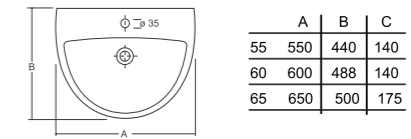

Wastafel 50
Lavabo 50
Washbasin 50
 (code S8304700000)

280

Wastafel 55
Lavabo 55
Washbasin 55
 (code S8304600000)

	A	B	C
55	550	440	140
60	600	488	140
65	650	500	175

Wastafel 60
Lavabo 60
Washbasin 60
 (code S8303500000)