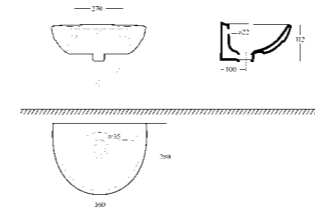

Incl. overlooprozet.
 Rosette de trop plein inclus.
 Overflow rosette included.

Fontein 36
Lave-mains 36
Handbasin 36
 (code S840120000)

Staand bidet
Bidet à poser
Standing bidet
 (code S8900700000)

Wandbidet
Bidet suspendu
Wallhung bidet
 (code S8900800000)