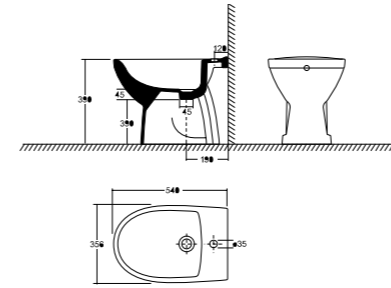

Zuil
Colonne
Pedestal
 (code S8700300000)

Opbouwastafel 55
Lavabo sur encastré 55
Countertop washbasin 55
 (code S8W00700000)

Half inbouwastafel 55
Lavabo semi-encastré 55
Semi-recessed washbasin 55
 (code S8W00800000)

Incl. overlooprozet.
 Rosette de trop plein inclus.
 Overflow rosette included.

Fontein 36
Lave-mains 36
Handbasin 36
 (code S840120000)

Staand bidet
Bidet à poser
Standing bidet
 (code S8900700000)

Wandbidet
Bidet suspendu
Wallhung bidet
 (code S8900800000)