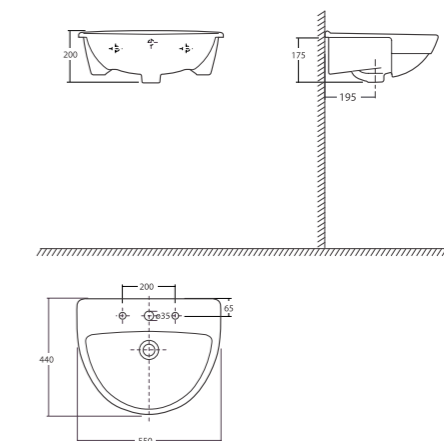

Sifonkap
Cache-siphon
Waste cover
(code S8S0110000)

Niet geschikt voor vloerafvoerbuis.
Pas prévu pour évacuation par le sol.
Not suited for floor drain pipe.

Zuil
Colonne
Pedestal
(code S8700300000)

Opbouwastafel 55
Lavabo sur encastré 55
Countertop washbasin 55
(code S8W00700000)

Half inbouwastafel 55
Lavabo semi-encastré 55
Semi-recessed washbasin 55
(code S8W00800000)