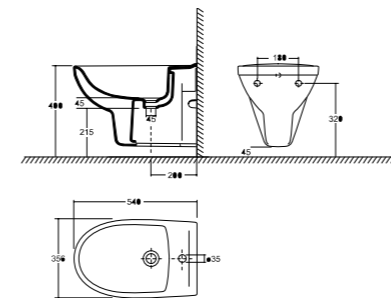

Incl. overlooprozet.
 Rosette de trop plein inclus.
 Overflow rosette included.

Fontein 36
Lave-mains 36
Handbasin 36
 (code S840120000)

Staand bidet
Bidet à poser
Standing bidet
 (code S8900700000)

Wandbidet
Bidet suspendu
Wallhung bidet
 (code S8900800000)

Urinoir (boveninlaat)
Urinoir (orifice d'admission supérieur)
Urinal (inlet above)
 (code S8600700000)

Urinoir (wandinlaat)
Urinoir (orifice d'admission mural)
Urinal (inlet behind)
 (code S8600800000)