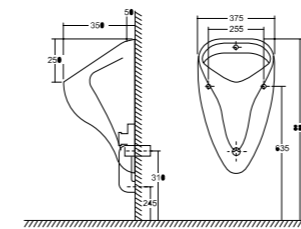

Incl. overlooprozet.
 Rosette de trop plein inclus.
 Overflow rosette included.

Fontein 36
Lave-mains 36
Handbasin 36
 (code S840120000)

Staand bidet
Bidet à poser
Standing bidet
 (code S8900700000)

Wandbidet
Bidet suspendu
Wallhung bidet
 (code S8900800000)

Urinoir (boveninlaat)
Urinoir (orifice d'admission supérieur)
Urinal (inlet above)
 (code S8600700000)

Urinoir (wandinlaat)
Urinoir (orifice d'admission mural)
Urinal (inlet behind)
 (code S8600800000)