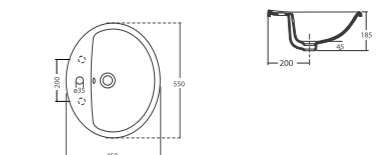

Half inbouwastafel 55
Lavabo semi-encastré 55
Semi-recessed washbasin 55
(code S8W00800000)